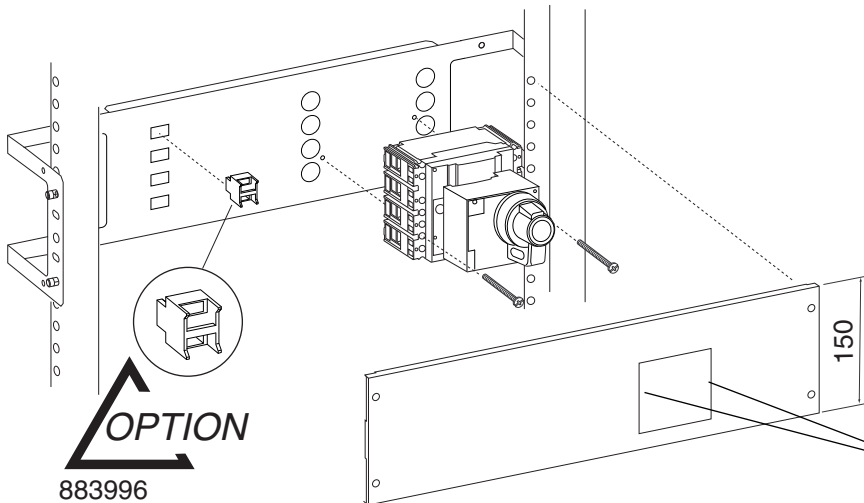

GE Power Controls

RECORD+ D-Frame 125A

458/098902-328 Ed. 01

3

883950
883955

883951
883956

A

883957
883958

B

883953
883959

OPTION
883996

883953
883959

883952

I dati nella presente pubblicazione sono senza impegno e possono essere modificati in funzione dello sviluppo tecnico. Los datos en esta publicación no nos comprometen y pueden ser modificados con arreglo a la evolución técnica. Les données dans cette publication sont sans engagement et peuvent subir des modifications en fonction de l'évolution technique. Die in dieser Publikation verwendeten Daten sind unverbindlich und können sich infolge technischer Entwicklung verändern. Os dados desta publicação não nos comprometem e podem ser modificados em função da evolução técnica. De gegevens in deze publicatie zijn zonder verbintenis en kunnen wijzigen ingevolge technische evolutie. Information is provided without obligation, and may be modified as a result of technical developments.