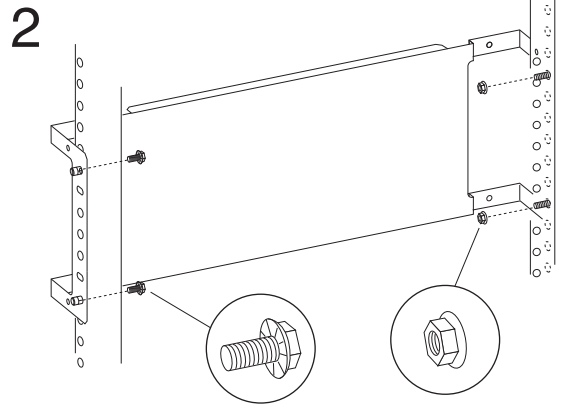

GE Power Controls

RECORD+ D-Frame 125A

458/098902-328 Ed. 01

3

883950
883955

883951
883956

A

883957
883958