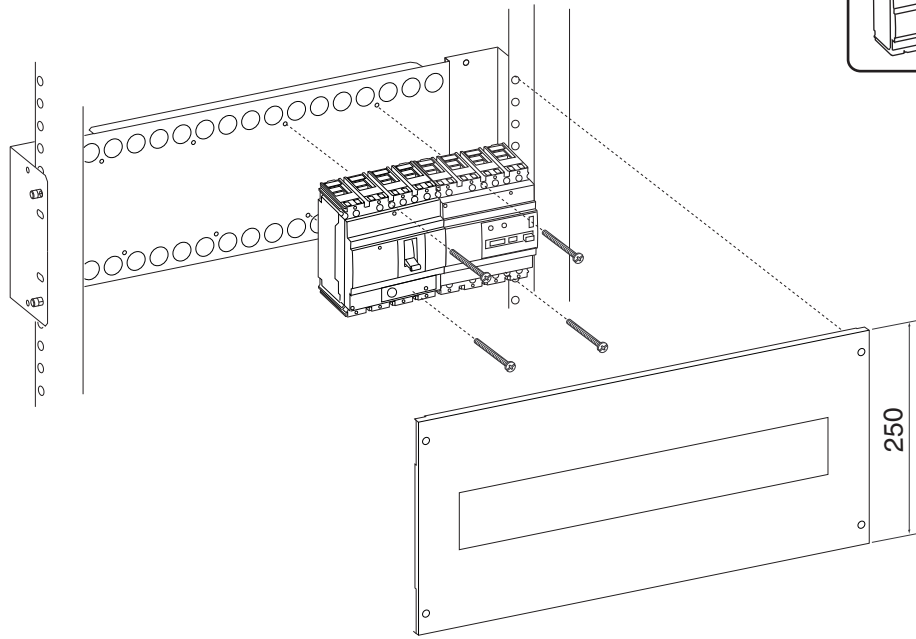

GE Power Controls

RECORD+ D-Frame 125A

458/098902-328 Ed. 01

3

883950
883955

883951
883956

A

883957
883958

B

883953
883959

OPTION
883996

883953
883959

883952

I dati nella presente pubblicazione sono senza impegno e possono essere modificati in funzione dello sviluppo tecnico. Los datos en esta publicación no nos comprometen y pueden ser modificados con arreglo a la evolución técnica. Les données dans cette publication sont sans engagement et peuvent subir des modifications en fonction de l'évolution technique. Die in dieser Publikation verwendeten Daten sind unverbindlich und können sich infolge technischer Entwicklung verändern. Os dados desta publicação não nos comprometem e podem ser modificados em função da evolução técnica. De gegevens in deze publicatie zijn zonder verbintenis en kunnen wijzigen ingevolge technische evolutie. Information is provided without obligation, and may be modified as a result of technical developments.