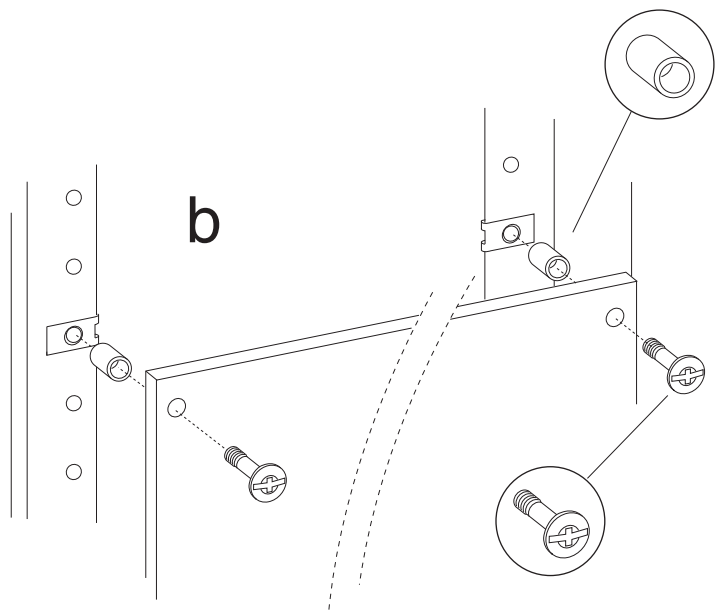

GE Power Controls

RECORD+ D-Frame 125A

458/098902-328 Ed. 01

3

883950
883955

883951
883956

A

883957
883958