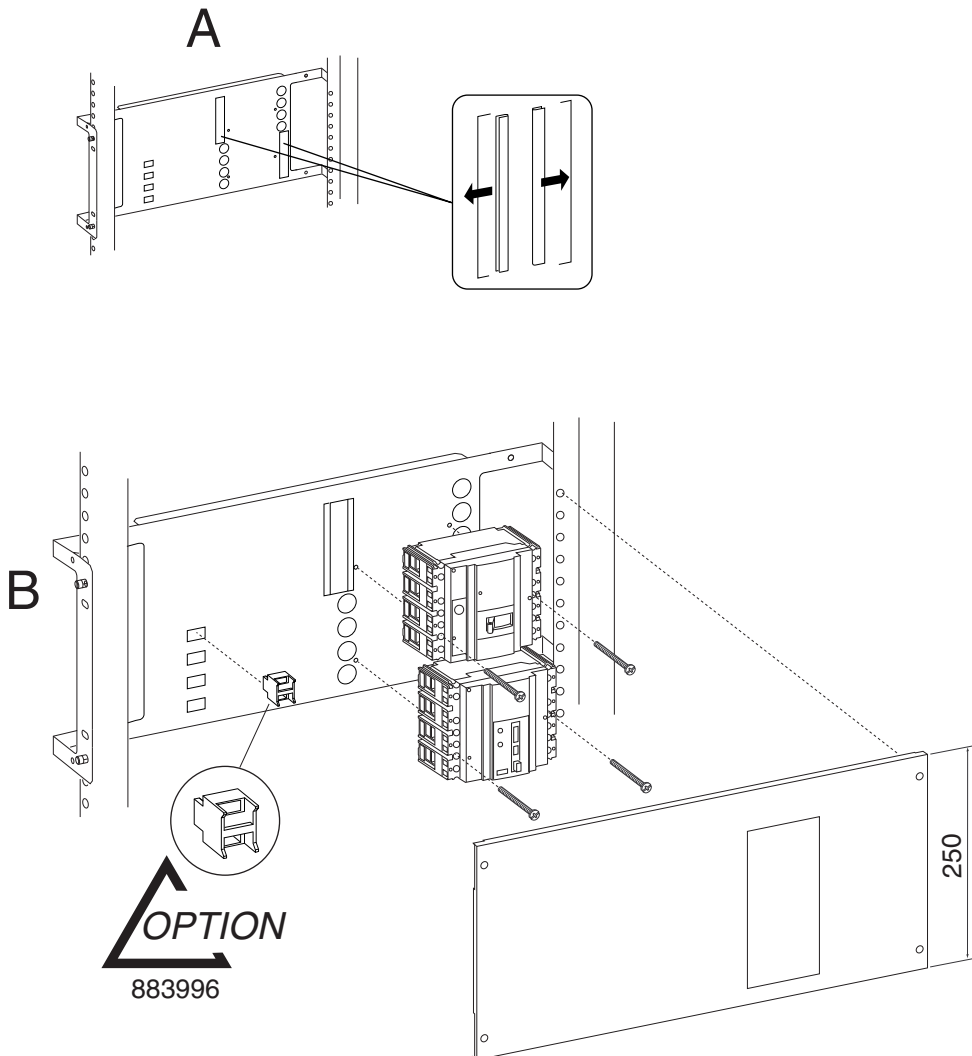

GE Power Controls

RECORD+ D-Frame 125A

458/098902-328 Ed. 01

3

883950
883955

883951
883956

A

883957
883958