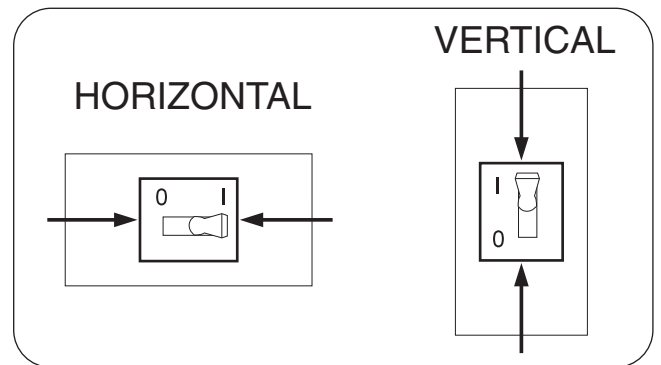

GE Power Controls

RECORD+ D-Frame 125A

458/098902-328 Ed. 01

3

883950
883955

883951
883956

A

883957
883958