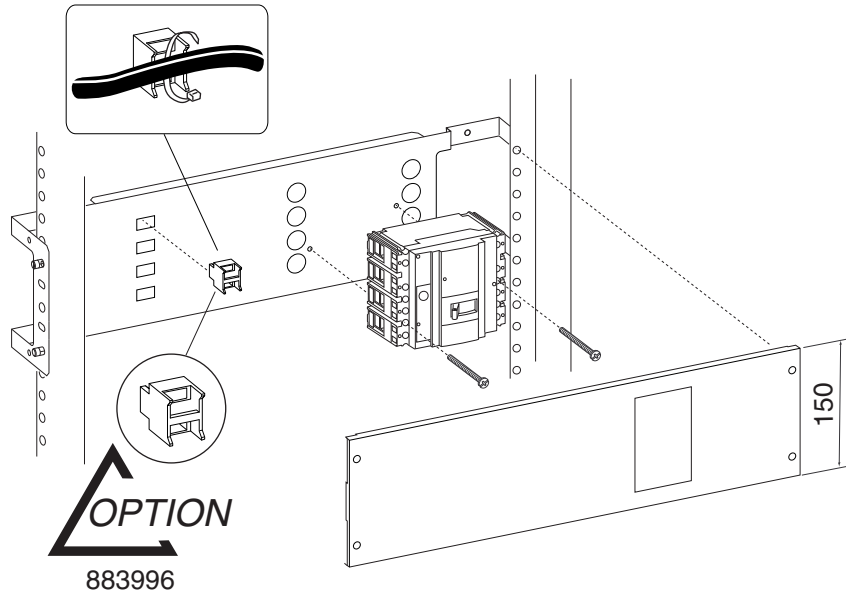

GE Power Controls

RECORD+ D-Frame 125A

458/098902-328 Ed. 01

3

883950
883955

883951
883956

A

883957
883958

B

883953
883959

OPTION
883996

883953
883959

883952

I dati nella presente pubblicazione sono senza impegno e possono essere modificati in funzione dello sviluppo tecnico. Los datos en esta publicación no nos comprometen y pueden ser modificados con arreglo a la evolución técnica. Les données dans cette publication sont sans engagement et peuvent subir des modifications en fonction de l'évolution technique. Die in dieser Publikation verwendeten Daten sind unverbindlich und können sich infolge technischer Entwicklung verändern. Os dados desta publicação não nos comprometem e podem ser modificados em função da evolução técnica. De gegevens in deze publicatie zijn zonder verbintenis en kunnen wijzigen ingevolge technische evolutie. Information is provided without obligation, and may be modified as a result of technical developments.