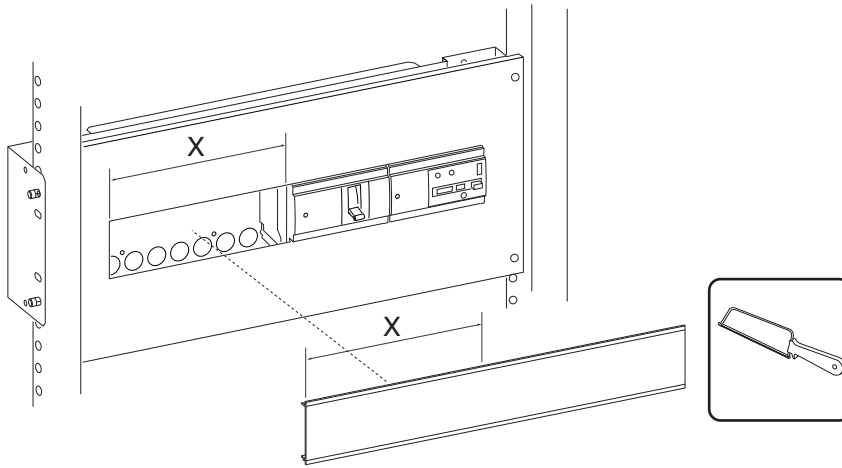

883957
883958

B