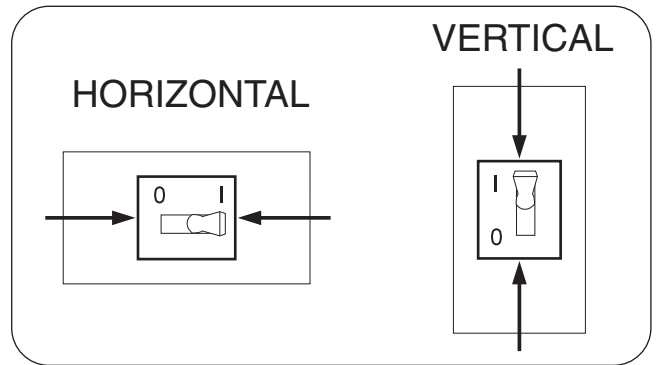

GE Power Controls

RECORD+ E-Frame 250A

458/098902-329 Ed. 02

OPTION

3P - 880954
4P - 880955

883959
883964

883960
883965

883966
883968