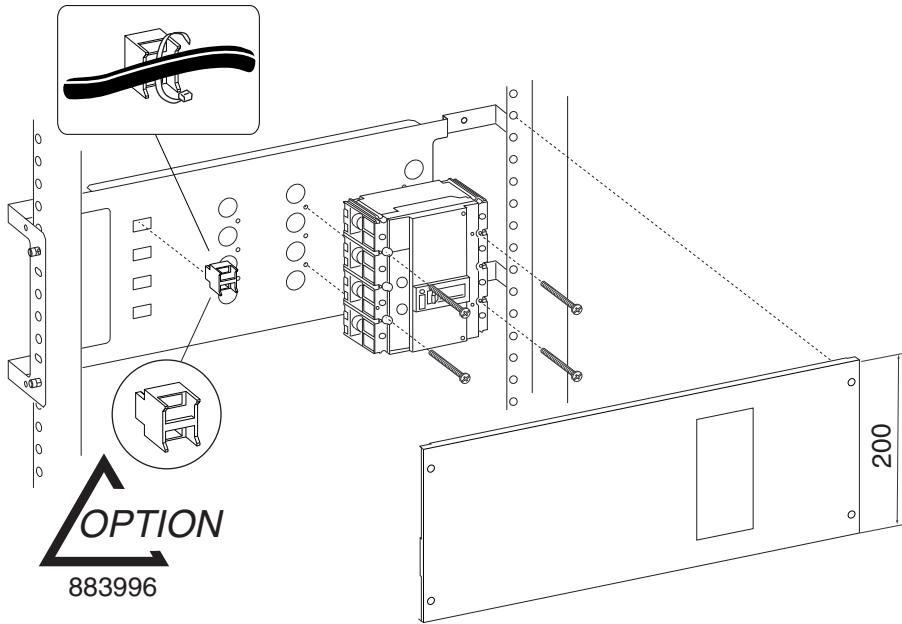

GE Power Controls

RECORD+ E-Frame 250A

458/098902-329 Ed. 02

OPTION

3P - 880954
4P - 880955

883959
883964

883960
883965

883966
883968