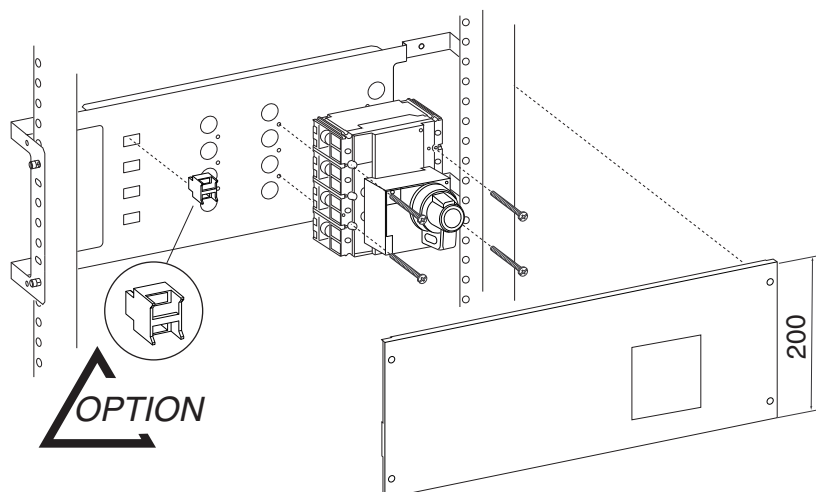

883966
883968

883967
883969

883962