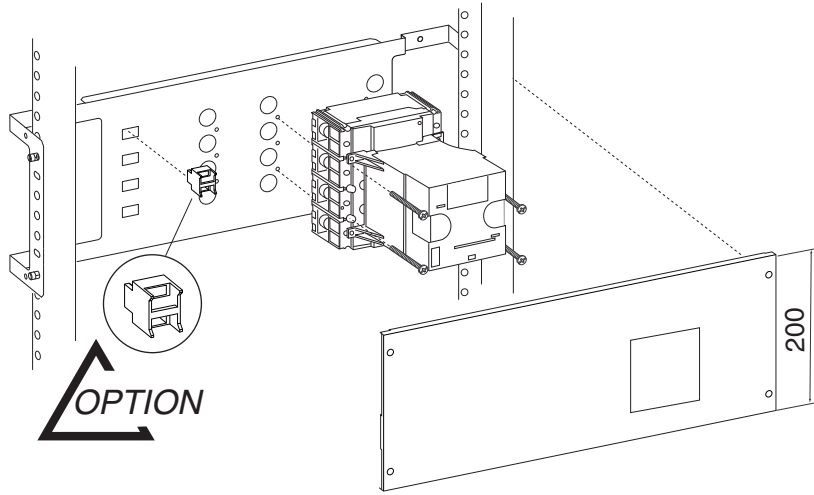

883963

883961
883972

883970

I dati nella presente pubblicazione sono senza impegno e possono essere modificati in funzione dello sviluppo tecnico. Los datos en esta publicación no nos comprometen y pueden ser modificados con arreglo a la evolución técnica. Les données dans cette publication sont sans engagement et peuvent subir des modifications en fonction de l'évolution technique. Die in dieser Publikation verwendeten Daten sind unverbindlich und können sich infolge technischer Entwicklung verändern. Os dados desta publicação não nos comprometem e podem ser modificados em função da evolução técnica. De gegevens in deze publicatie zijn zonder verbintenis en kunnen wijzigen ingevolge technische evolutie. Information is provided without obligation, and may be modified as a result of technical developments.