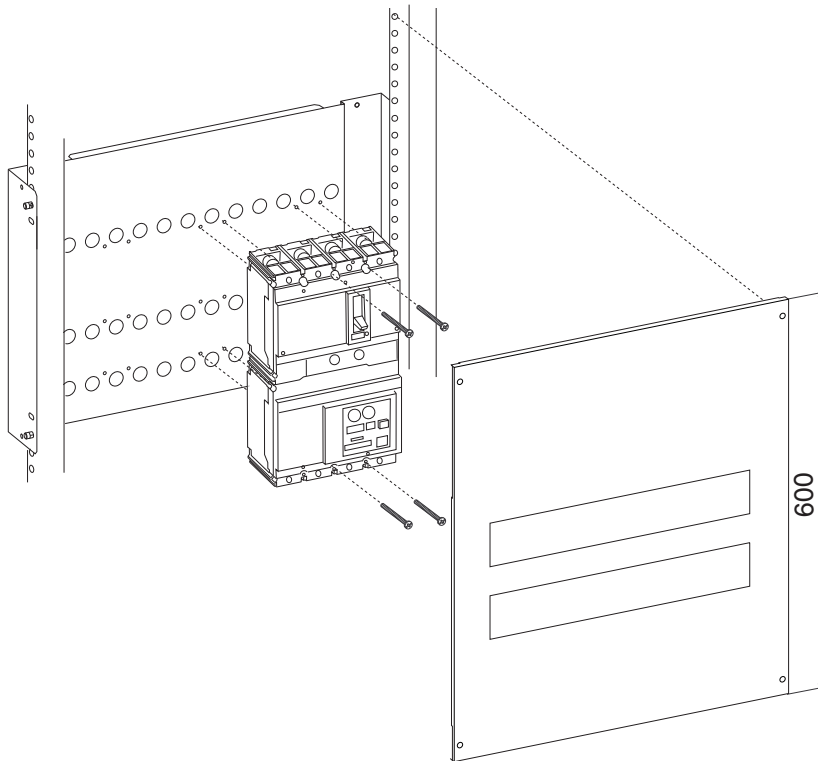

GE Power Controls

RECORD+ E-Frame 250A

458/098902-329 Ed. 02

OPTION

3P - 880954
4P - 880955

883959
883964

883960
883965

883966
883968