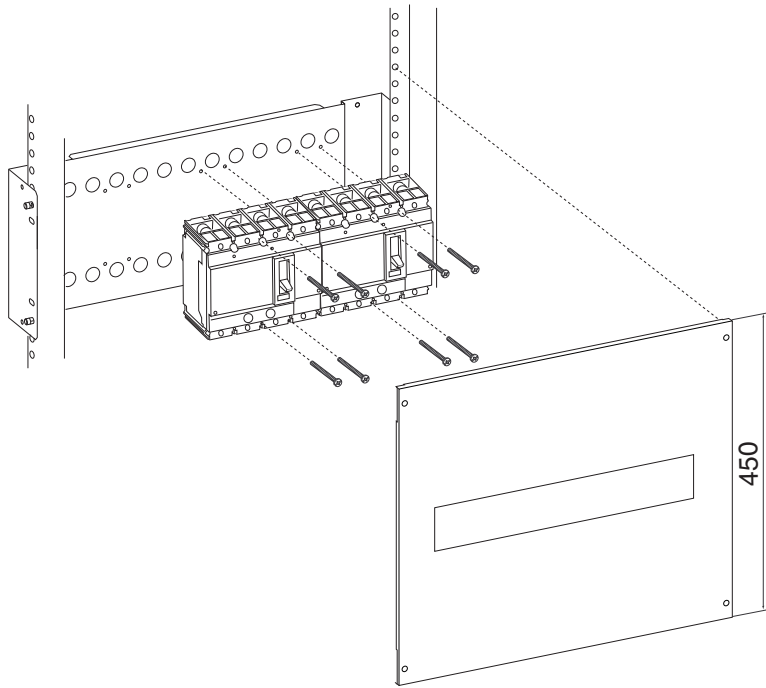

GE Power Controls

RECORD+ E-Frame 250A

458/098902-329 Ed. 02

OPTION

3P - 880954
4P - 880955

883959
883964

883960
883965

883966
883968