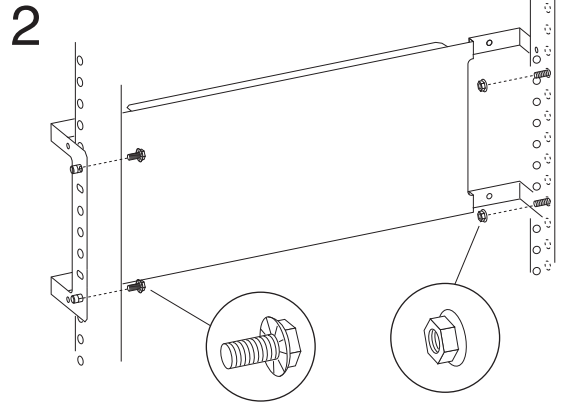

GE Power Controls

RECORD+ E-Frame 250A

458/098902-329 Ed. 02

OPTION

3P - 880954
4P - 880955

883959
883964

883960
883965

883966
883968