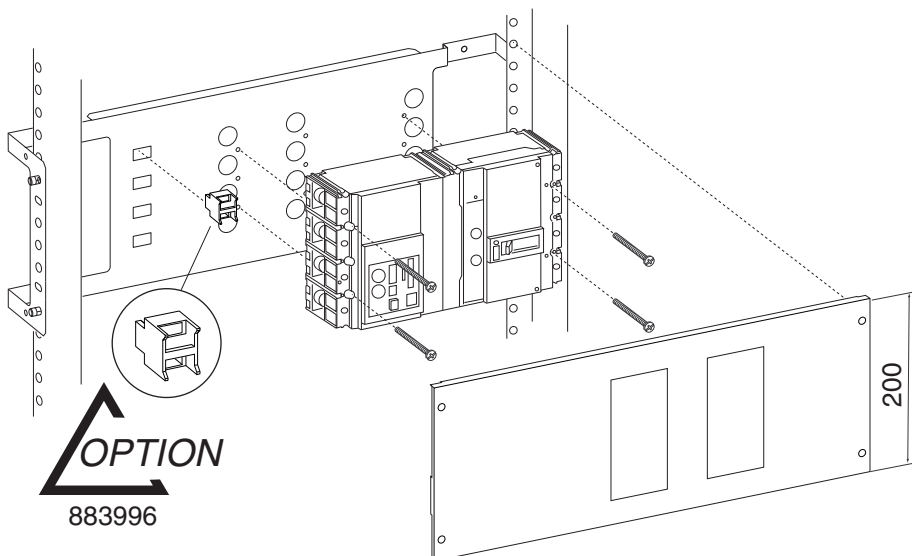

GE Power Controls

RECORD+ E-Frame 250A

458/098902-329 Ed. 02

OPTION

3P - 880954
4P - 880955

883959
883964

883960
883965

883966
883968