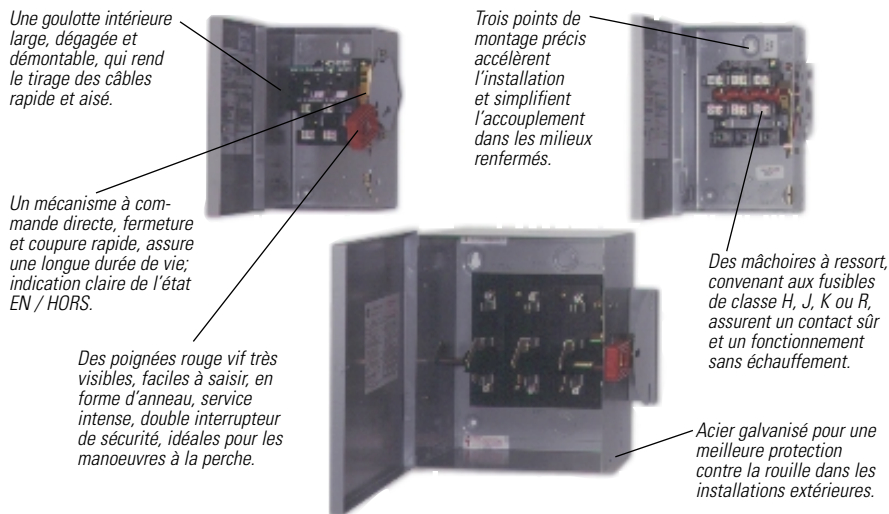

Spec-Setter™

INTERRUPTEURS DE SÉCURITÉ

**Conception robuste.
Performance éprouvée.**

Service général • Service intensif • Bidirectionnel

Les **interrupteurs de sécurité Spec-Setter™** constituent la famille la plus complète dans l'industrie. Ils portent en eux toute la fiabilité et la qualité que vous êtes en droit d'attendre de la part de GE.

Guide de sélection rapide

Interrupteur de sécurité GE	Tension maximale réseau	Intensité nominale	Type d'interrupteur	Liste de fusion UL		Type de boîtier
				Classe	Intensité nominale (amp. eff. sym)	
Service universel	250 VCA 250 VCC	30 à 200	avec fusible	K	10,000	1 3R
				H	10,000	
		400 à 600	sans fusible ¹	R	100,000	
				K	10,000	
		30 à 200	sans fusible ¹	H	10,000	
				R	10,000	
				K	10,000	
				H	10,000	
				R	10,000	
				R	10,000	
Service intense	600 VCA 250 VCC	30 à 1200	avec fusible	H	10,000	1 3R 4/4X 5/12 Service normal
				R	200,000	
			J	200,000		
			L	100,000		
		sans fusible ¹	H	10,000		
			R	10,000		
			J	10,000		
			L	10,000		
Bidirectionnel	600 VCA 250 VCC	30 à 600	avec fusible	—	—	1 ²
			sans fusible	—		