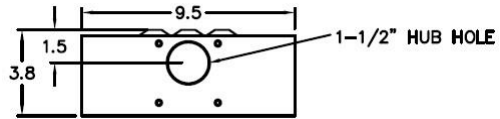

### Knockouts

G=	1/2", 3/4", 1" KO
B=	1", 1-1/4", 1-1/2" KO
D=	3/4", 1", 1-1/4" KO
H=	9/32" KO