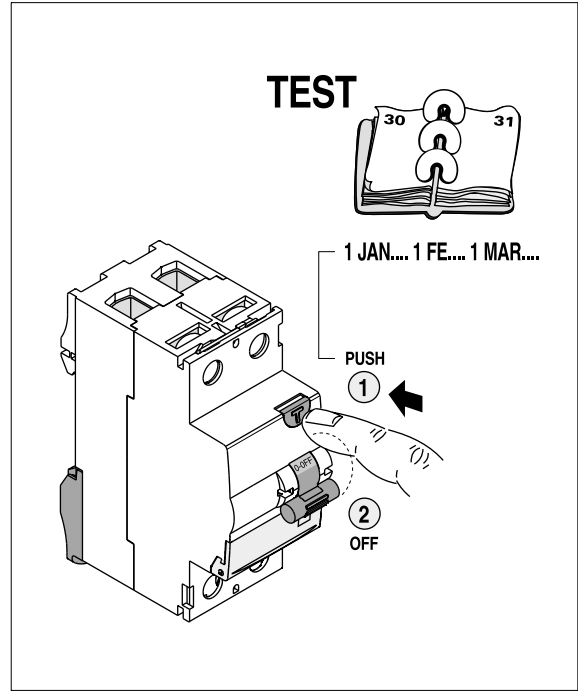

GE Power Controls

RCCB		FUSE gG - gL	
	16A		40A
	25A		63A
	40A		63A
	63A		80A
	80A		80A
	100A		100A