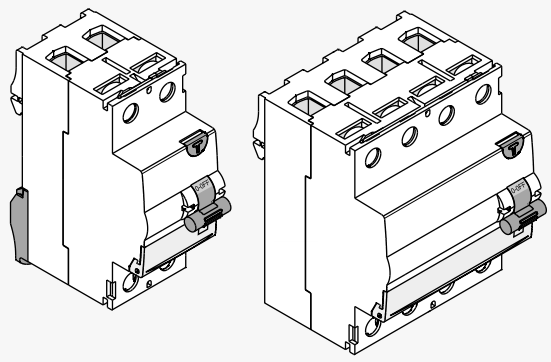

GE Power Controls

RCCB		FUSE gG - gL	
	16A		40A
	25A		63A
	40A		63A
	63A		80A
	80A		80A
	100A		100A