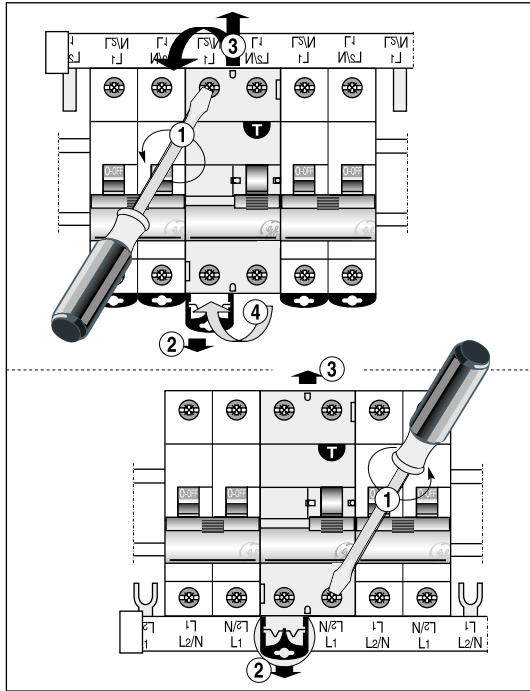

GE Power Controls

RCCB		FUSE gG - gL	
	16A		40A
	25A		63A
	40A		63A
	63A		80A
	80A		80A
	100A		100A