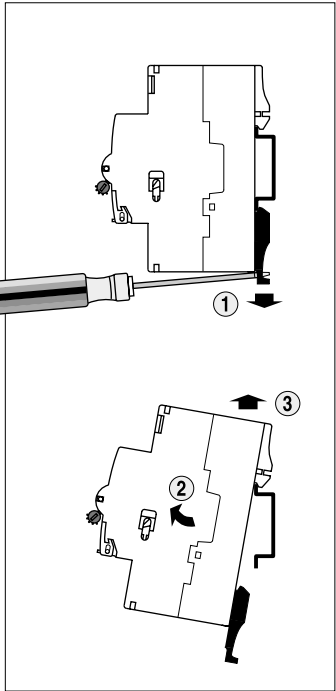

GE Power Controls

RCCB		FUSE gG - gL	
	16A		40A
	25A		63A
	40A		63A
	63A		80A
	80A		80A
	100A		100A