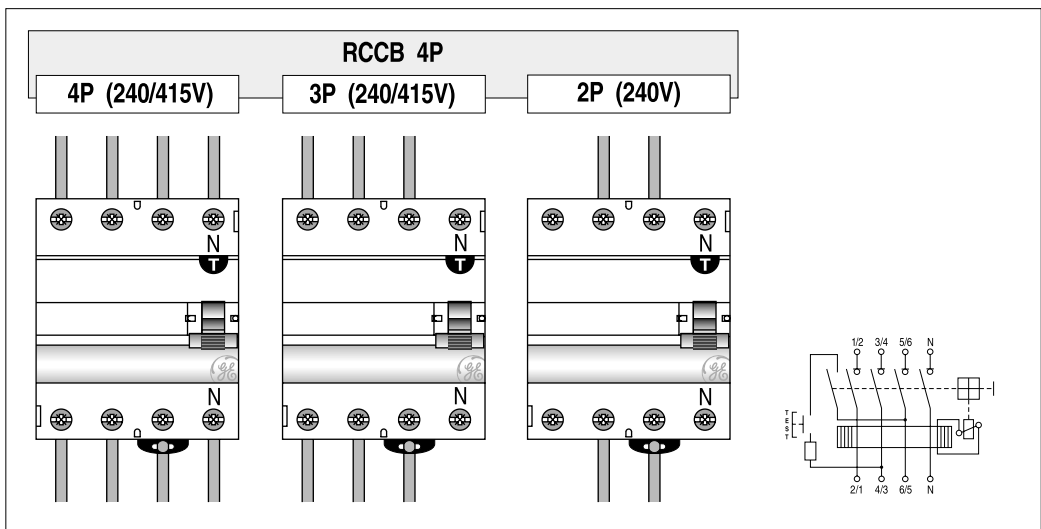

GE Power Controls

RCCB		FUSE gG - gL	
	16A		40A
	25A		63A
	40A		63A
	63A		80A
	80A		80A
	100A		100A