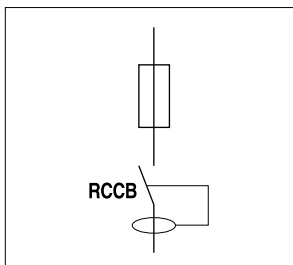

GE Power Controls

RCCB		FUSE gG - gL	
	16A		40A
	25A		63A
	40A		63A
	63A		80A
	80A		80A
	100A		100A