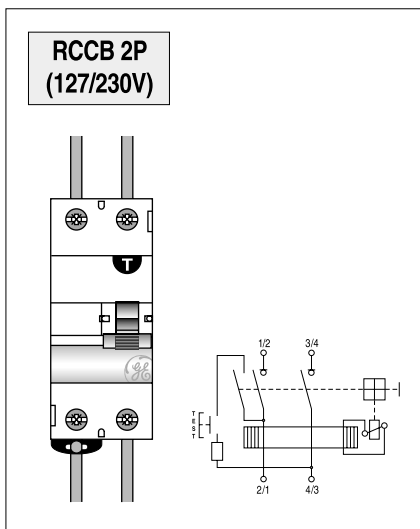

GE Power Controls

RCCB		FUSE gG - gL	
	16A		40A
	25A		63A
	40A		63A
	63A		80A
	80A		80A
	100A		100A