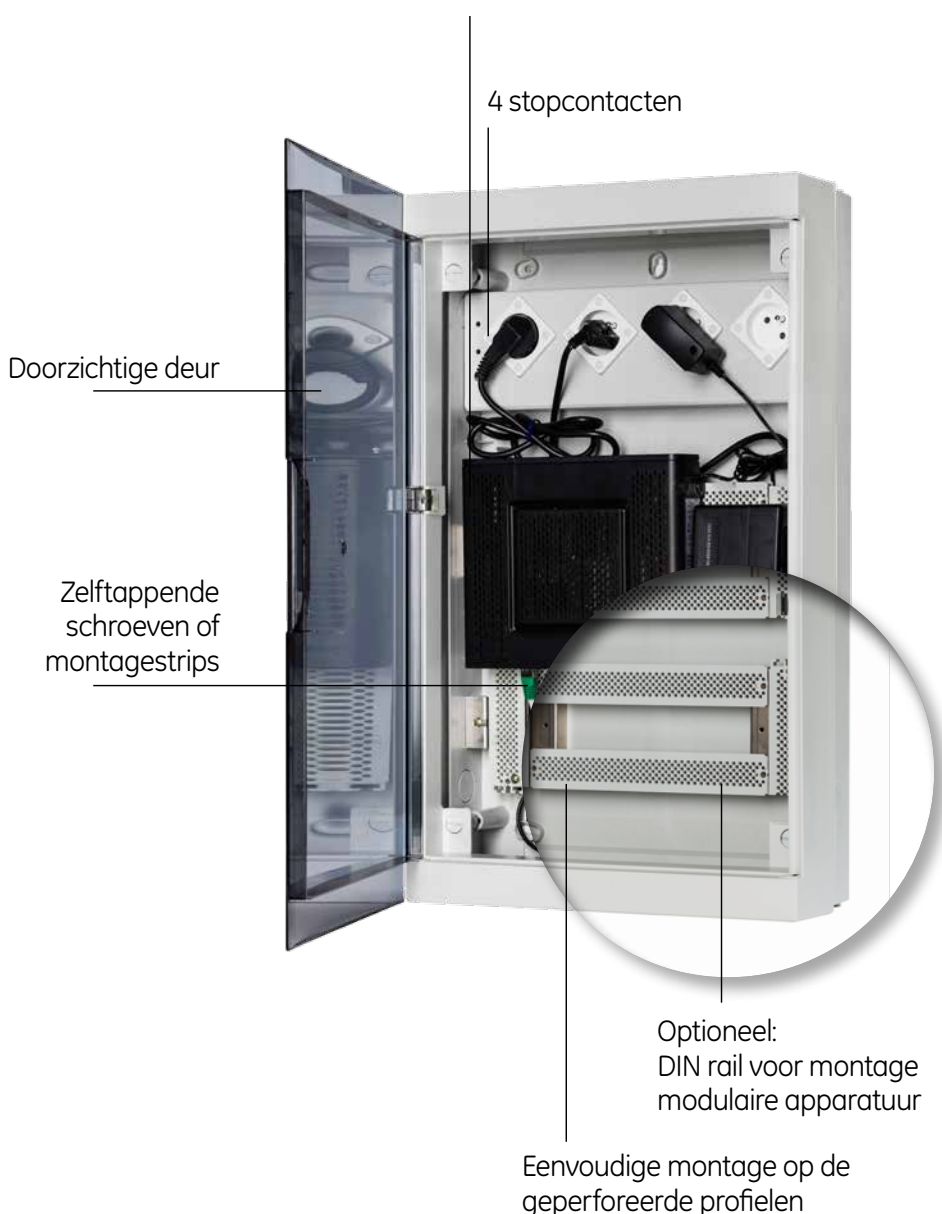

Dé oplossing voor het monteren van mediatoestellen met bedrading

Fix-o-Rail media

Voor ADSL modems, routers,
RJ45 verbindingen, telefonie, audio,
netwerk switch, patch panel,...

Deze Fix-o-Rail kast voor telefonie- en media-aansluitingen vormt één geheel met uw tellerkast 25S60 en Fix-o-Rail 3-rijen. Voor meer ruimte kan men opteren voor de 4 rijen versie.

Imagination at work

Omschrijving	Ref. Nr.
Fix-o-Rail media 3-rijen	651723
Fix-o-Rail media 4-rijen	651724