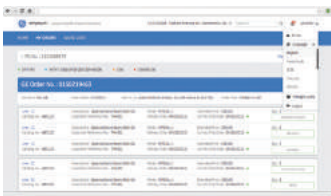

Verifique disponibilidad de productos, ingrese pedidos, rastree envíos, obtenga detalle de pedidos - usted puede hacerlo todo en un instante con empower.